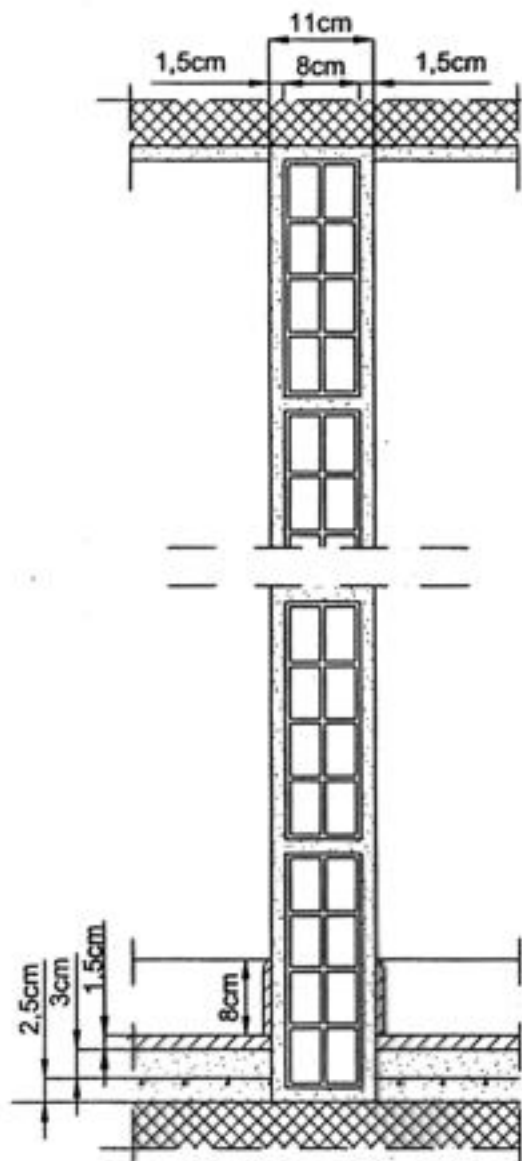

Pareti interne verticali: i tipi

tradizionale

con blocchi in latero-gesso

Con guida metallica e pannello sandwich