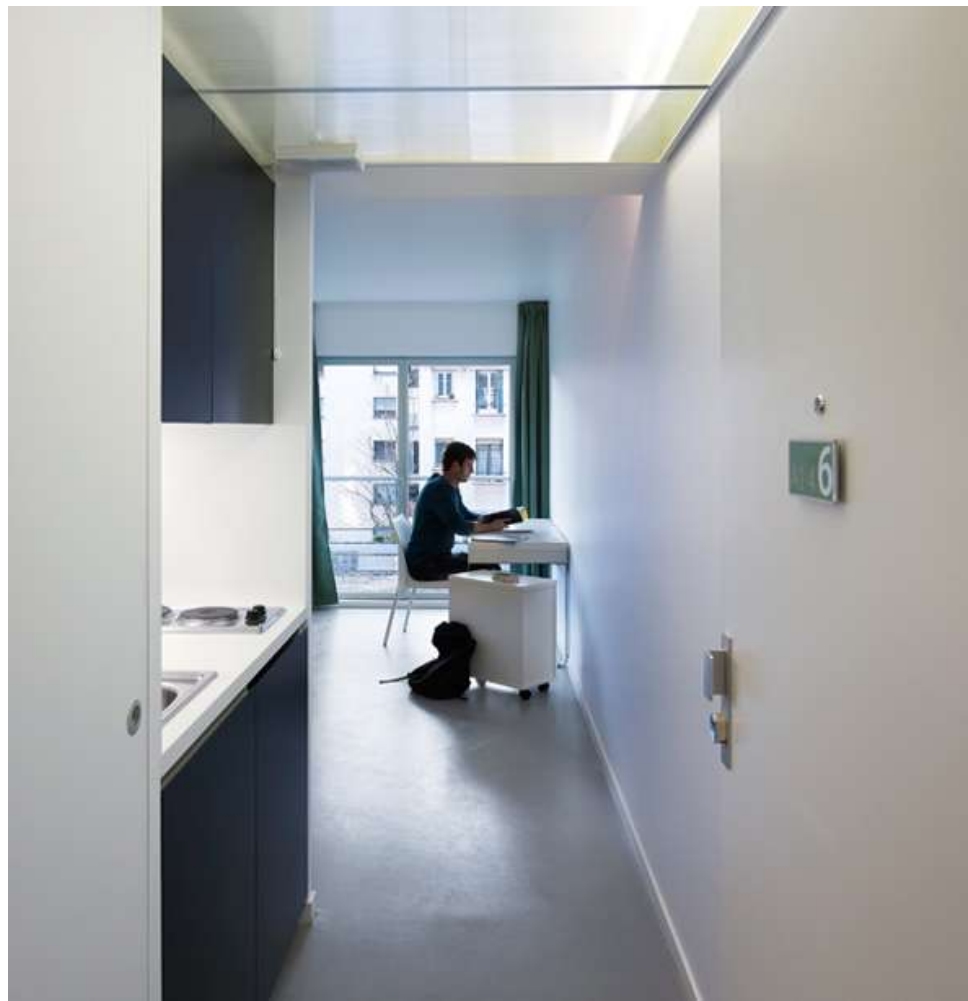

STUDENT RESIDENCE | LAN ARCHITECTURE

Parigi, 2007/11