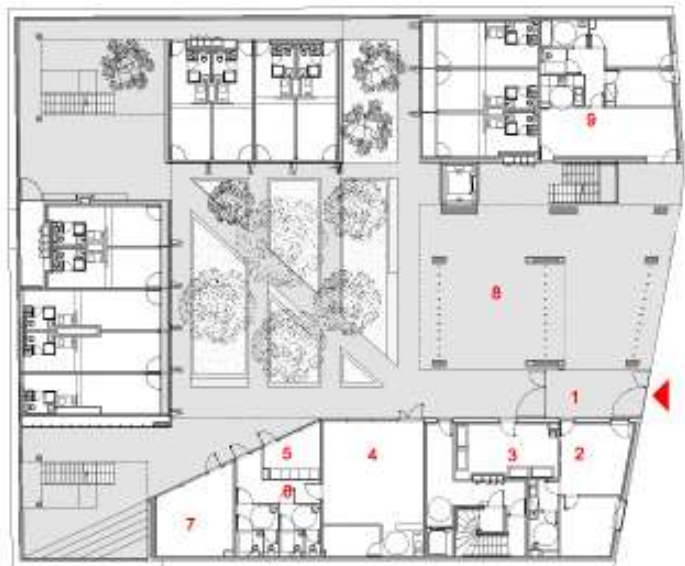

STUDENT RESIDENCE | LAN ARCHITECTURE