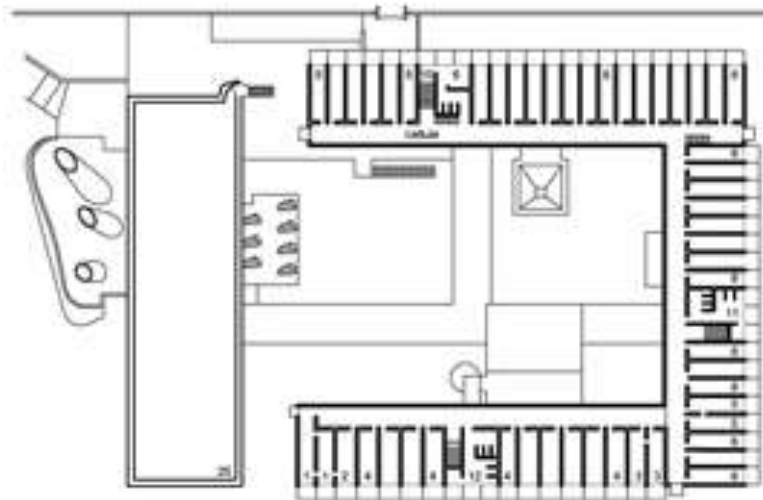

# LE COUVENT DE LA TOURETTE | LE CORBUSIER

Eveux, 1957/60

Sezione trasversale esistente  
A, volte B, sala C, refettorio, 2, poltrona, 11, arco, 13, corridoio, 15, scala, 16, oratorio dei frati studenti, 21, sala