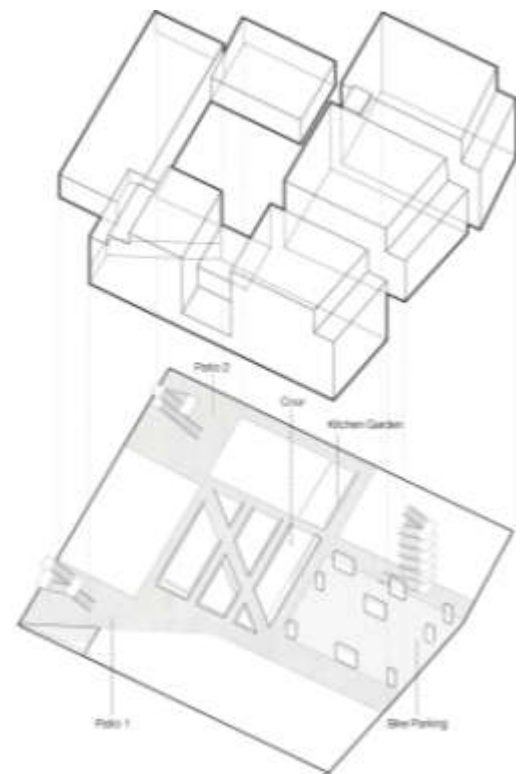

STUDENT RESIDENCE | LAN ARCHITECTURE

Parigi, 2007/11