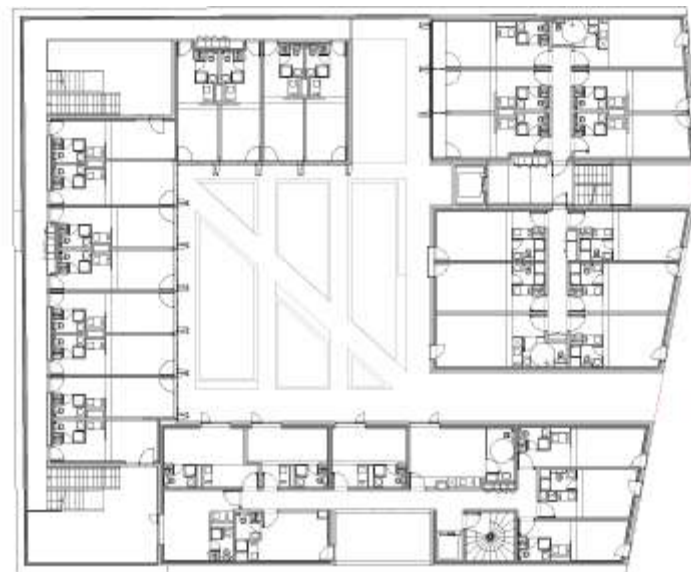

- 1 Sas d'entrée
- 2 Espace administration
- 3 Local poubelle
- 4 Salle commune
- 5 Laverie
- 6 Sanitaires communes
- 7 Salle informatique
- 8 Local Velo
- 9 Logement de fonction