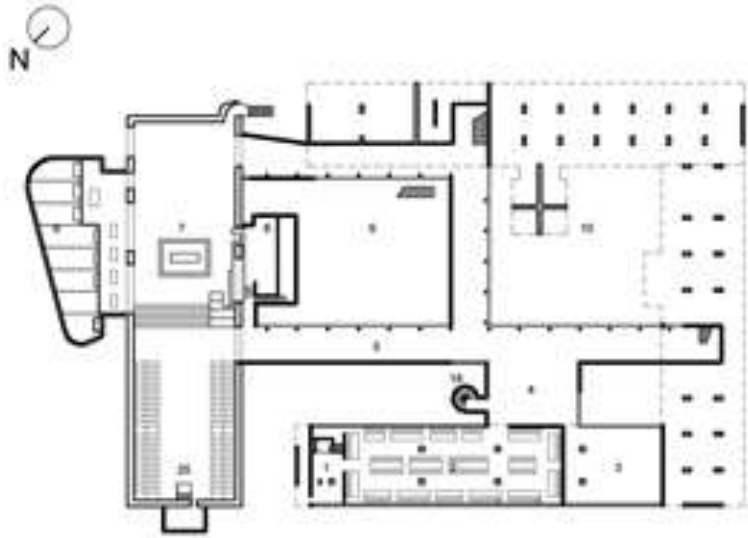

# LE COUVENT DE LA TOURETTE | LE CORBUSIER

Eveux, 1957/60

Sezione trasversale esistente  
A, volte B, sala C, refettorio, 2, poltrona, 11, arco, 13, corridoio, 15, scala, 16, oratorio dei frati studenti, 21, sala