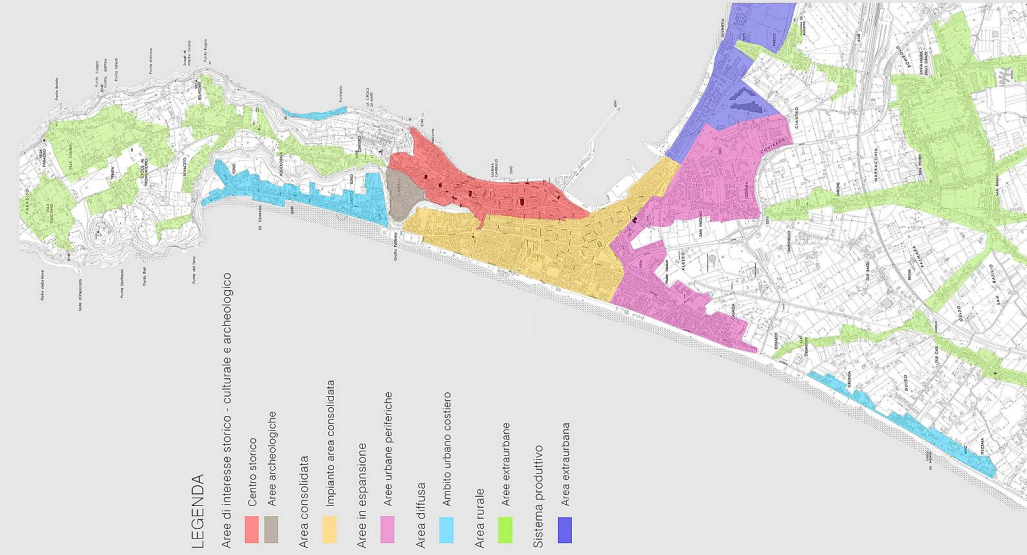

ISOLE EOLIE

LEGENDA

- Confine comunale
- Comuni limitrofi
- Rete Stradale, Ferroviaria e Marittima
- Autostrada A20 - Strada europea E90
- Rete Ferroviaria
- Strada Comunale "Asse Viano"
- Strada Statale 113
- Strade Provinciali SP67 SP68 SP72
- Rotta navale - Isole Eolie e Napoli
- Poli di interscambio
- Area Portuale
- Terminal Bus
- Parcheggi
- Stazione ferroviaria di importanza territoriale
- Caselli autostradali "Milazzo- Isole Eolie"
- Aeroporti
  - Palermo "Falcone Borsellino" (120 km)
  - Catania "Fontanarossa" (106 km)
  - Catania "Fontanarossa" (143 km)
- Area commerciali
- Flussi relazionali e Nodi di importanza territoriale
- Flussi relazionali
- Nodo primario
- Nodo secondario

SISTEMA AMBIENTALE

SISTEMA INSEDIATIVO