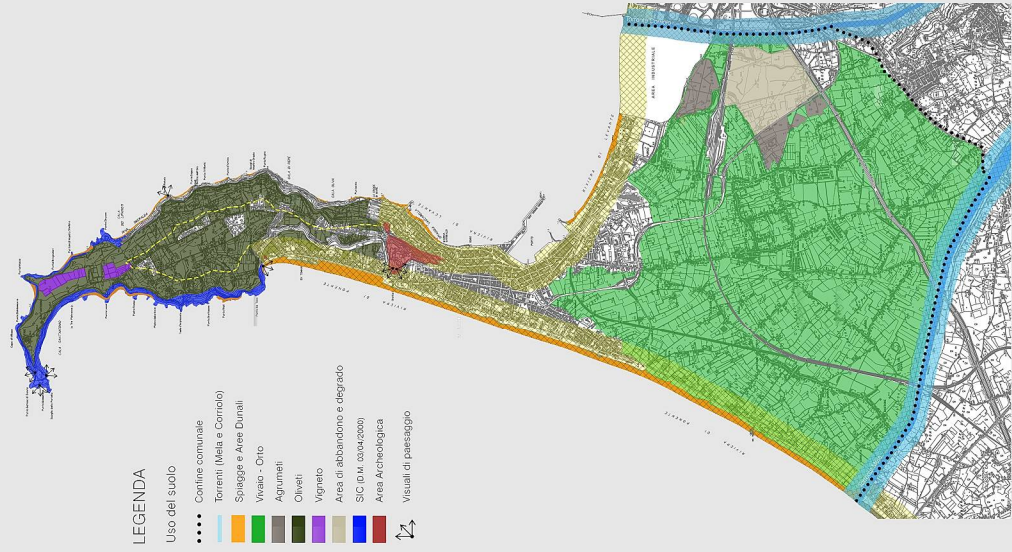

ISOLE EOLIE

LEGENDA

- Confine comunale
- Comuni limitrofi
- Rete Stradale, Ferroviaria e Marittima
- Autostrada A20 - Strada europea E90
- Rete Ferroviaria
- Strada Comunale "Asse Viano"
- Strada Statale 113
- Strade Provinciali SP67 SP68 SP72
- Rotta navale - Isole Eolie e Napoli
- Poli di interscambio
- Area Portuale
- Terminal Bus
- Parcheggi
- Stazione ferroviaria di importanza territoriale
- Caselli autostradali "Milazzo- Isole Eolie"
- Aeroporti
  - Palermo "Falcone Borsellino" (120 km)
  - Catania "Fontanarossa" (106 km)
  - Catania "Fontanarossa" (143 km)
- Area commerciali
- Flussi relazionali e Nodi di importanza territoriale
- Flussi relazionali
- Nodo primario
- Nodo secondario

SISTEMA AMBIENTALE

SISTEMA INSEDIATIVO