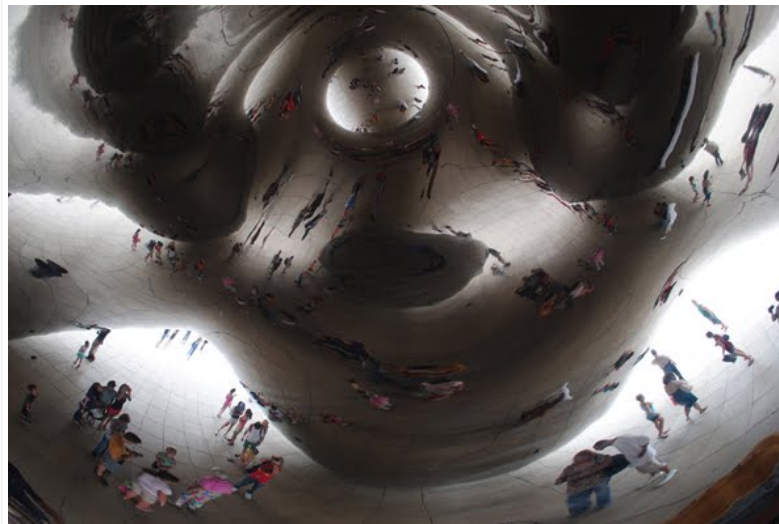

Cecilia Polidori, autoritratto all'esterno e sotto *The Cloud Gate*, AT&T Plaza, Millenium Park, S Michigan Ave, Chicago, Illinois, USA, comunemente chiamato *The Bean*, *il Fagiolo*, agosto 2011.

- (da: **cecilia polidori USA e CANADA luglio agosto 2011 e 2012 fotoreportage: CHICAGO 3 The Cloud Gate or THE BEAN** - <http://ceciliapolidoriuscacana2011.blogspot.it/2011/10/chicago-3-bean.html>)
- **cecilia polidori USA e CANADA luglio agosto 2011 e 2012 fotoreportage: CHICAGO 3b The Cloud Gate or THE FROZEN BEAN** - <http://ceciliapolidoriuscacana2011.blogspot.it/2011/10/chicago-3b-cloud-gate-or-frozen-bean.html>)