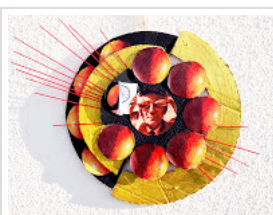

DEEPS Design: quando uno scatto è

buono... la foto di Carmela

DEEPS Design by Cecilia POLIDORI - Design and Evolution of Experimental Prototypes Suggested - 2, 2°: "GHIRLANDA" GLAMOUR

DEEPS Design: riuscire ad esprimere le proprie intenzioni, la "Ghirlanda Tube" di Davide Luciano