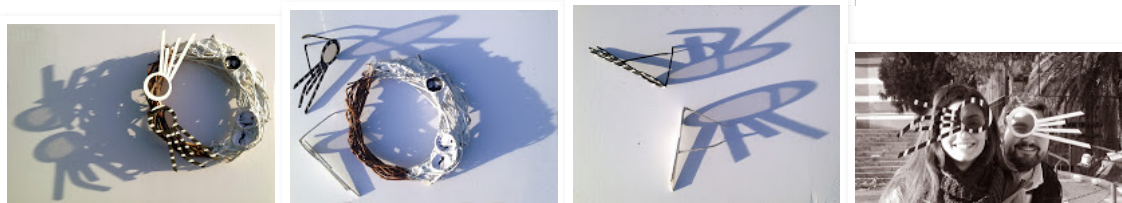

DEEPS Design - 2, 2°: prove ghirlanda e