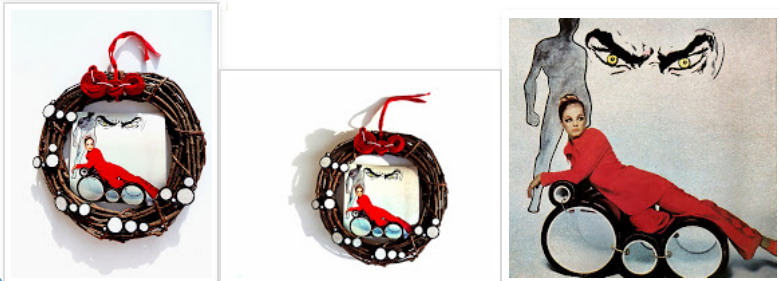

Foto 1 Prototipo

Foto 2 Prototipo

DEEPS Design by Cecilia POLIDORI - Design and Evolution of Experimental Prototypes Suggested - 2, 2°: * Ghirlanda "Easy ring"

Foto 4 Prototipo e riferimento

DEEPS Design 2, 2°: ghirlanda "JOE'S CHAIR" di Francesca La Spina