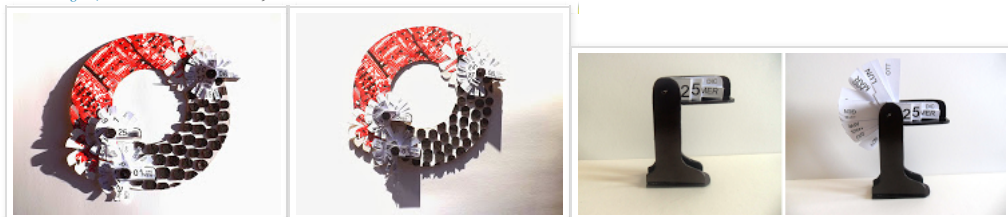

DEEPS Design 2, 2°: Ghirlanda "TIMOR-osa" +90