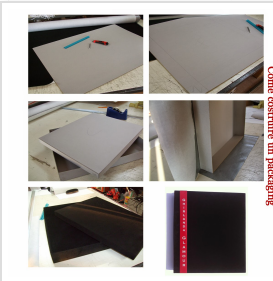

DEEPS Design by Cecilia POLIDORI - Design and Evolution of Experimental Prototypes Suggested - 2, 2°: "GHIRLANDA" GLAMOUR