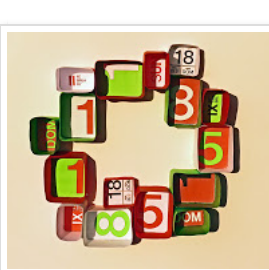

DEEPS Design 2, 2°: Ghirlanda "Good Design"

DEEPS Design 2, 2°: ^^ Ghirlanda "Formosa"