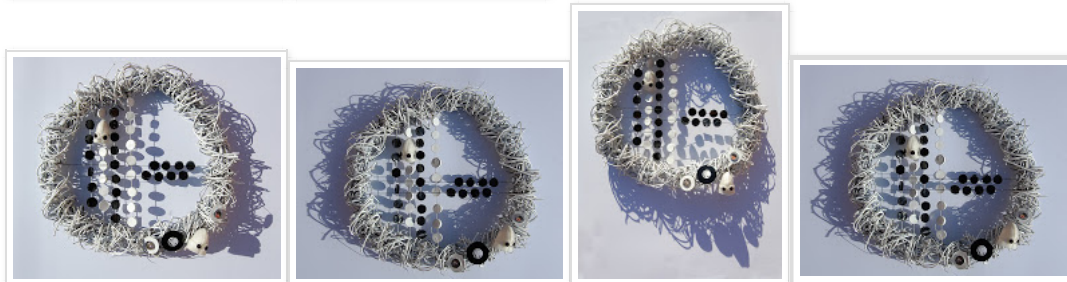

DEEPS Design 2, 2°: Ghirlanda ICE & EYE ^^

DEEPS Design 2, 2°: Red-Eclipse ^^

DEEPS Design 2, 2°: Ghirlanda Eclisse di Angela Santoro ^^

DEEPS Design 2, 2°: Ghirlanda per Aida Roseto

DEEPS Design 2, 2°: Ghirlanda Felt Tube

DEEPS Design - 2, 2°: OP DOT wreath

Consiglialo su Google

Nessun commento:

Posta un commento

Inserisci il tuo commento...

Commenta come: [Seleziona profilo]

Pubblica

Anteprima