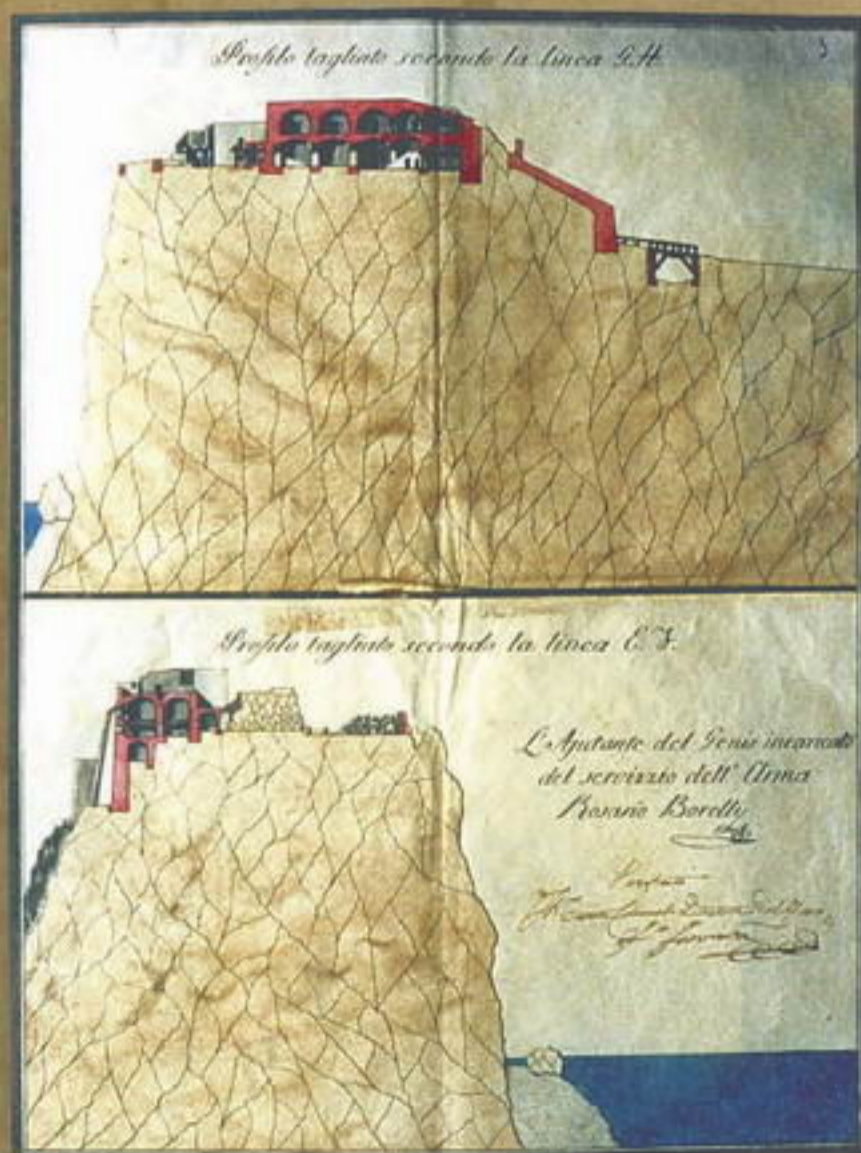

CENTRO REGIONALE
PER IL RECUPERO
DEI CENTRI STORICI CALABRESI

IL MUSEO DEL MITO SCILLEO

IPOTESI DI VALORIZZAZIONE DEL CASTELLO RUFFO DI SCILLA

8 OTTOBRE 2005 ore 11:00

Progetto di:

Prof. Arch. Marcello Sèstito
Coll. Luigi Marco Sturniolo