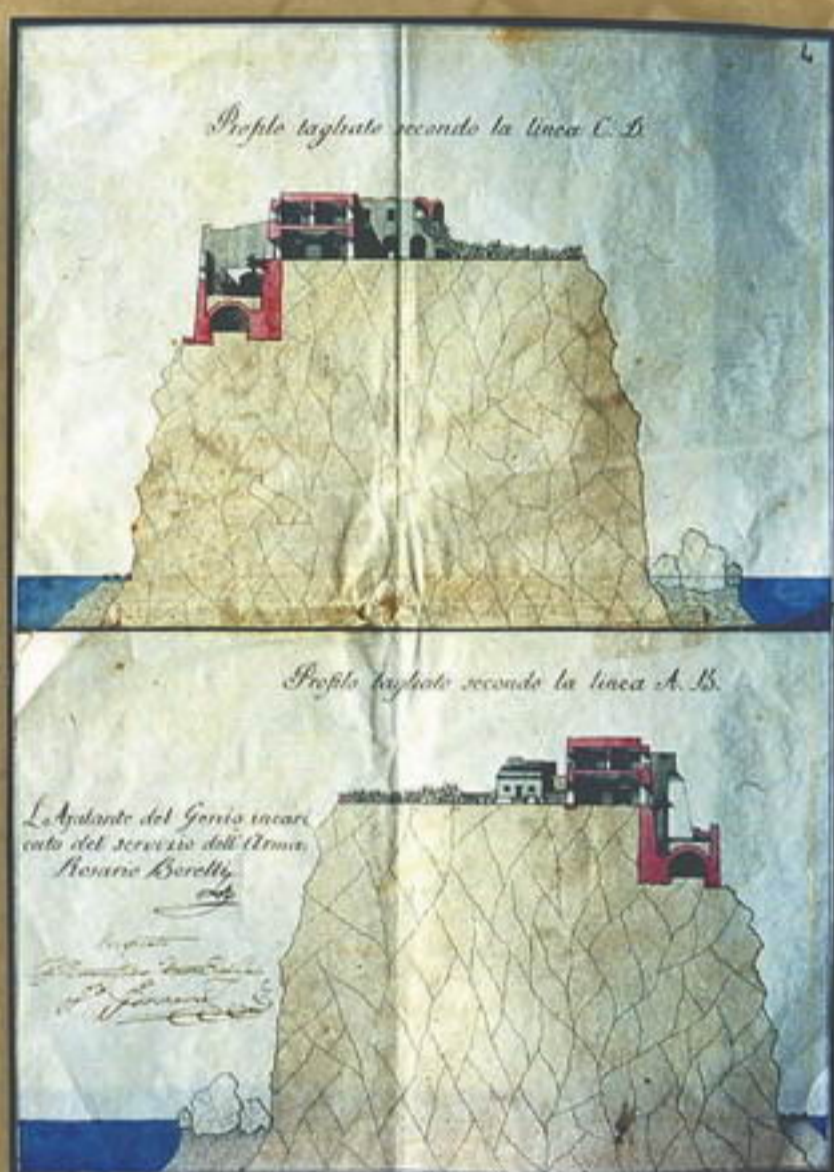

VIII PREMIO DI LAUREA SULLE ARCHITETTURE FORTIFICATE

MOSTRA
delle tesi premiate
e segnalate

SCILLA - RC
Castello dei Ruffo
Sabato 8 ottobre 2005
ore 10.30

Nel corso della
manifestazione
sarà presentata
l'idea progettuale
per il museo
del mito scilleo

CENTRO REGIONALE
PER IL RECUPERO
DEI CENTRI STORICI CALABRESI

IL MUSEO DEL MITO SCILLEO

IPOTESI DI VALORIZZAZIONE DEL CASTELLO RUFFO DI SCILLA

8 OTTOBRE 2005 ore 11:00

Progetto di:

Prof. Arch. Marcello Sèstito
Coll. Luigi Marco Sturniolo